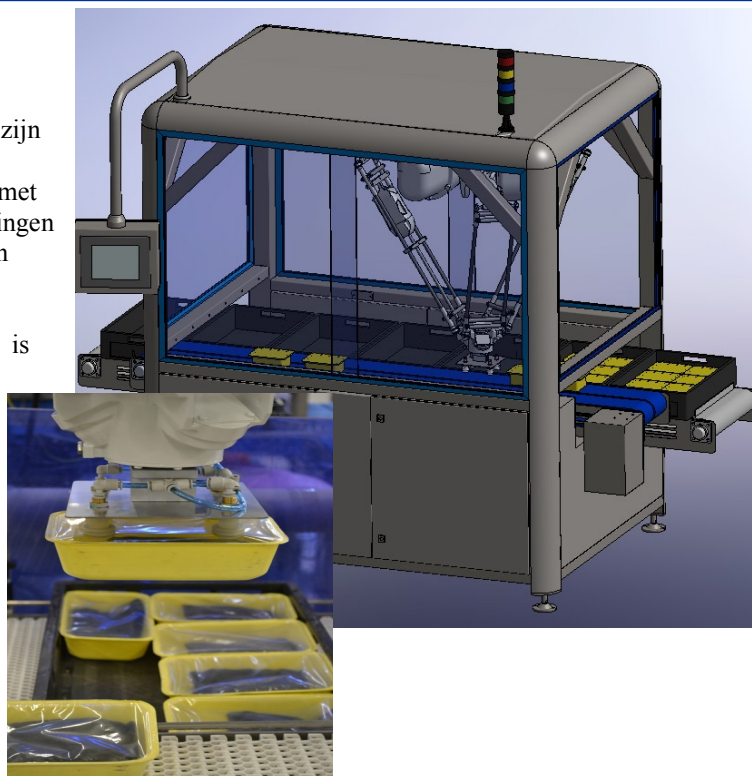

Nieuwe Case-packer

Eind deze maand lanceert IFS zijn nieuwe flexibele Case-packer. Deze unieke Case-packer kan met hoge snelheid tot 120 verpakkingen per minuut uw verpakkingen in kratten of dozen plaatsen.

Verdraaiing van verpakkingen is vanzelfsprekend mogelijk. Compact en eenvoudig bedienbaar maken het tot uw Case-packer voor de toekomst.

Kom op de open dagen van IFS voor een live demo.

Belangrijke data:

- 21~24 maart Openhuis Zeewolde
- 25 april "e-weeg" opleiding
- 22~23 mei Bakkersbeurs Rosmalen
- 25 ~26 mei Foodtech Rosmalen

Nieuw "zelf instellende" Weegprijs etiketteersysteem

Het is gedaan met het verstellen van de machine en printers bij iedere product wisseling. De nieuwe IFS 9060 machine is er in een volledig zelf instellende uitvoering.

- Juiste verpakkingsbreedte
- Juiste positie van de etiketten
- Automatische hoogte instelling
- Automatische label verdraaiing

Test en demo machine beschikbaar.

Reflex + Delford koppeling

Vanaf heden is het mogelijk dat de IFS weegprijs etiketteersystemen aangestuurd kunnen worden door Reflex Systems.